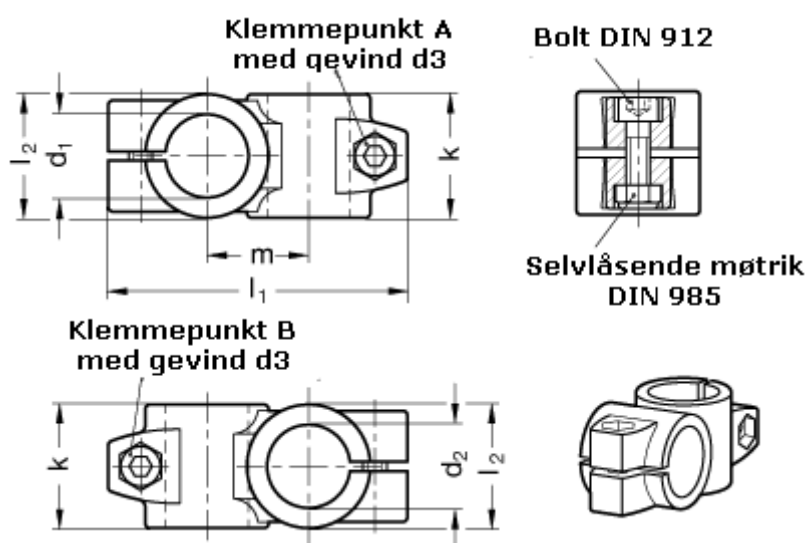

Varenummer: 20132B30B30562BL  
Beskrivelse: E+G Krydsforbinder  
GN 132-B30-B30-56-2-BL

## Mål

d1	= 30
d2	= 30
d3	= M10
k	= 56
l1	= 125.0
l2	= 56
m	= 45

Vippehåndtag = GN 911-M10-40 skal bestilles separat